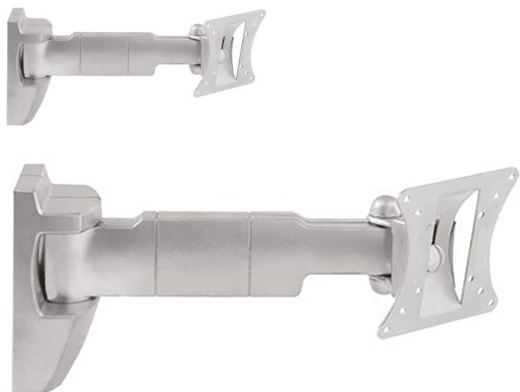

Soporte LCD/LED pared para TV P5

Soporte LCD/LED Giratorio e Inclínable P5 para TV. . Soporte giratorio en 2 puntos. . Desde 10" hasta 25". . Color:Plata. . Peso Max: 25kg. . Sistema de anclaje Vesa. . Forrado en plástico. . Vesa 100-75-50.

Calificación: Sin calificación

Precio

18,50 €

[Haga una pregunta sobre este producto](#)

Fabricante:[Manufacturer](#)

Descripción

Soporte LCD/LED Giratorio e Inclínable P5 paraTV.

- . **Soporte giratorio en 2 puntos.**
- . **Desde 10" hasta 25".**
- . Color:Plata.
- . Peso Max: 25kg.
- . Sistema de anclaje Vesa.
- . Forrado en plástico.
- . Vesa 100-75-50.