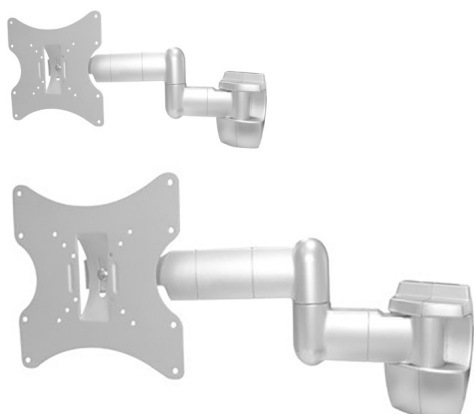

Soporte LCD/LED pared para TV P13

Soporte LCD/LED Pared Giratorio e Inclinable P13 para TV. . Soporte giratorio en 3 puntos. . Hasta 37" . Sistema de anclaje VESA . Color:Negro. . Peso Max: 30kg. . Sistema VESA 200-100-75-50 y 200*100. . Forrado en plastico.

Calificación: Sin calificación

Precio

23,70 €

[Haga una pregunta sobre este producto](#)

Fabricante:[Manufacturer](#)

Descripción

Soporte LCD/LED Pared Giratorio e Inclinable P13 para TV.

- . **Soporte giratorio en 3 puntos.**
- . **Hasta 37"**
- . Sistema de anclaje VESA
- . Color:Negro.
- . Peso Max: 30kg.
- . Sistema VESA 200-100-75-50 y 200*100.
- . Forrado en plastico.

* La adaptabilidad del soporte puede variar entre las diferentes marcas y modelos de pantallas del mercado.

Comentarios

Aún no hay comentarios para este producto.