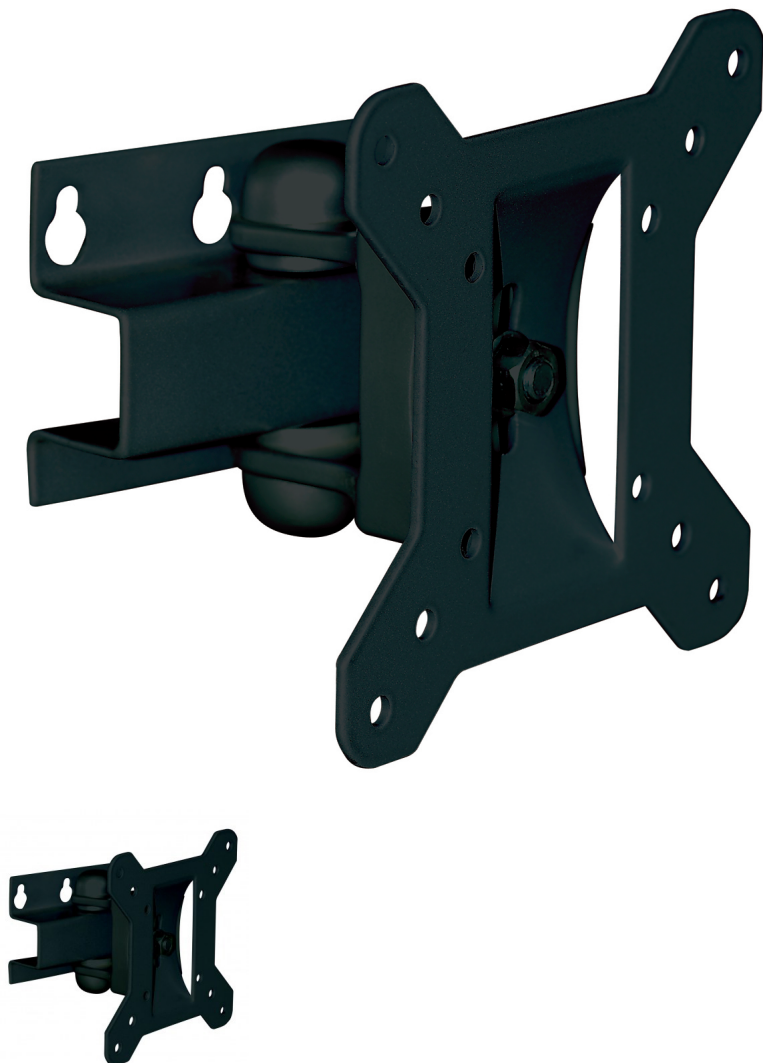

## Soporte LCD/LED pared para TV P1

Soporte LCD/LED pared para TV P1. · Giratorio e Inclinable para LCD/LED. · Desde 10" hasta 25". · Color Negro. · Peso Max: 25kg. · Sistema de anclaje Vesa. · Vesa 100-75-50.

Calificación: Sin calificación

**Precio**  
10,30 €

[Haga una pregunta sobre este producto](#)

Fabricante: [Manufacturer](#)

Descripción **SOPORTE LCD/LED PARED PARA TV P1**

. **Giratorio e Inclinable para LCD/LED.**

. **Desde 10" hasta 25".**

. Color Negro.

. Peso Max: 25kg.

. Sistema de anclaje Vesa.

. Vesa 100-75-50.

\* La adaptabilidad del soporte puede variar entre las diferentes marcas y modelos de pantallas del mercado.