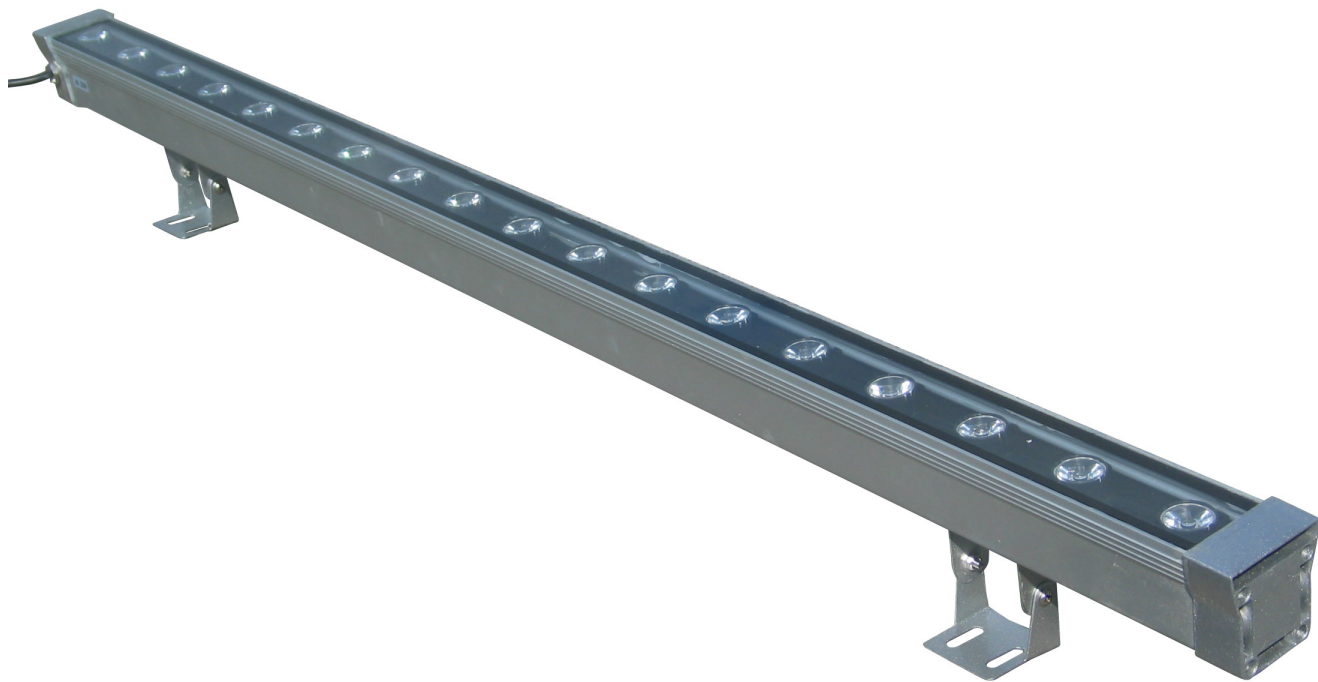

Proyector Lineal Leds Alta Potencia 18W

PROYECTOR LINEAL LEDS 18W LED-PROL18W Proyector LEDS de luz de bajo consumo, ideal para iluminar interiores y exteriores.

Calificación: Sin calificación

Precio
60,00 €

[Haga una pregunta sobre este producto](#)

Fabricante: [Manufacturer](#)

Descripción

Proyector Lineal Leds Alta Potencia 18W

PROYECTOR LINEAL LEDS 18W LED-PROL18W

Proyector LEDS Lineal de luz de bajo consumo, ideal para iluminar interiores y exteriores.

Características:

- **Potencia: 18W.**
- **Lumens: 1980lm Frio, 1800lm Calido.**
- **Color: Blanco frio 6000-6500°K, Blanco Calido 2900-3200°K.**
- Alimentación: 220V.
- Medidas: 46*46*1000mm.
- Leds: 18 leds.(1w)
- Angulo apertura: 60°.(Mas Comun)
- IP65.