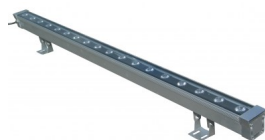

Proyector Lineal Leds Alta Potencia 18W

PROYECTOR LINEAL LEDS 18W LED-PROL18W Proyector LEDS de luz de bajo consumo, ideal para iluminar interiores y exteriores.

Calificación: Sin calificación

Precio
60,00 €

[Haga una pregunta sobre este producto](#)

Fabricante: [Manufacturer](#)

Descripción

Proyector Lineal Leds Alta Potencia 18W

PROYECTOR LINEAL LEDS 18W LED-PROL18W

Proyector LEDS Lineal de luz de bajo consumo, ideal para iluminar interiores y exteriores.

Características:

- **Potencia: 18W.**
- **Lumens: 1980lm Frio, 1800lm Calido.**
- **Color: Blanco frio 6000-6500°K, Blanco Calido 2900-3200°K.**
- Alimentación: 220V.
- Medidas: 46*46*1000mm.
- Leds: 18 leds.(1w)
- Angulo apertura: 60°.(Mas Comun)
- IP65.