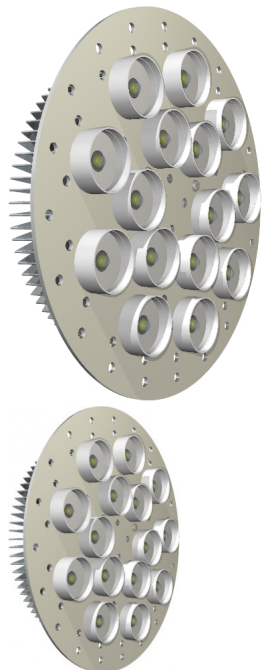

Disco Led Downlight LED-DISCO/BL/BC/BN-15

DISCO LED DOWNLIGHT LED DISCO/BL/BC/BN-15.LAMPARA REEMPLAZO DOWNLIGHT. Disco para reemplazo dos lamparas downlight 15W. Con radiador para disipar el calor.Incluye fuente alimentacion.

Calificación: Sin calificación

Precio
30,00 €

[Haga una pregunta sobre este producto](#)

Fabricante:[Manufacturer](#)

Descripción

DISCO LED DOWNLIGHT LED-DISCO/BL/BC/BN-15

Disco Leds para reemplazo dos lamparas downlight 15W. Con radiador para disipar el calor.

- Sustituye 2 bombillas downlight de bajo consumo.
- Mejor relación Calidad/Precio/Rendimiento.
- Mínima radiación térmica, NO emite UV.
- Con disipador de aluminio para mejor balance térmico.

- Vida útil extremadamente prolongada.
- Sin mercurio.
- Incluye fuente de alimentación.
- Monta 15 Diodos 1W de Máxima calidad y potencia lumínica.
- Tecnología de MAXIMA luz y MAXIMA eficiencia.
- Campo de aplicación: oficinas, tiendas, cocinas, etc.
- Nota instalación: Instalar con cristal protección lámpara.

. Incluye fuente Alimentacion.

Características:

- Tamaño: 167mm diámetro*40mm profundidad.
- **Consumo: 15W.**
- Apertura: 120°.
- Alimentación: 220V.
- **Colores: Blanco frío 6500°K, Blanco cálido 3500°K, Blanco natural 4500°K.**
- **Lumens: Blanco frío 1650lm, Blanco cálido 1500lm, Blanco natural 1575lm.**