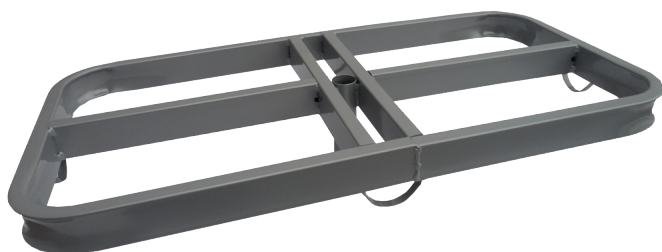

Bandeja plataforma Elevadores C-711 y C-712

BANDEJA-PLATAFORMA PARA ELEVADORES - Bandeja plataforma para elevadores C-711 y C-712. · Dimensiones: 800x400x50 mm. · Fabricada en hierro.

Calificación: Sin calificación

Precio

50,00 €

[Haga una pregunta sobre este producto](#)

Fabricante: [Manufacturer](#)

Descripción

C-725

Bandeja - Plataforma para elevadores

- Bandeja plataforma para elevadores C-711 y C-712.
- Dimensiones: 800x400x50 mm.
- Fabricada en hierro.